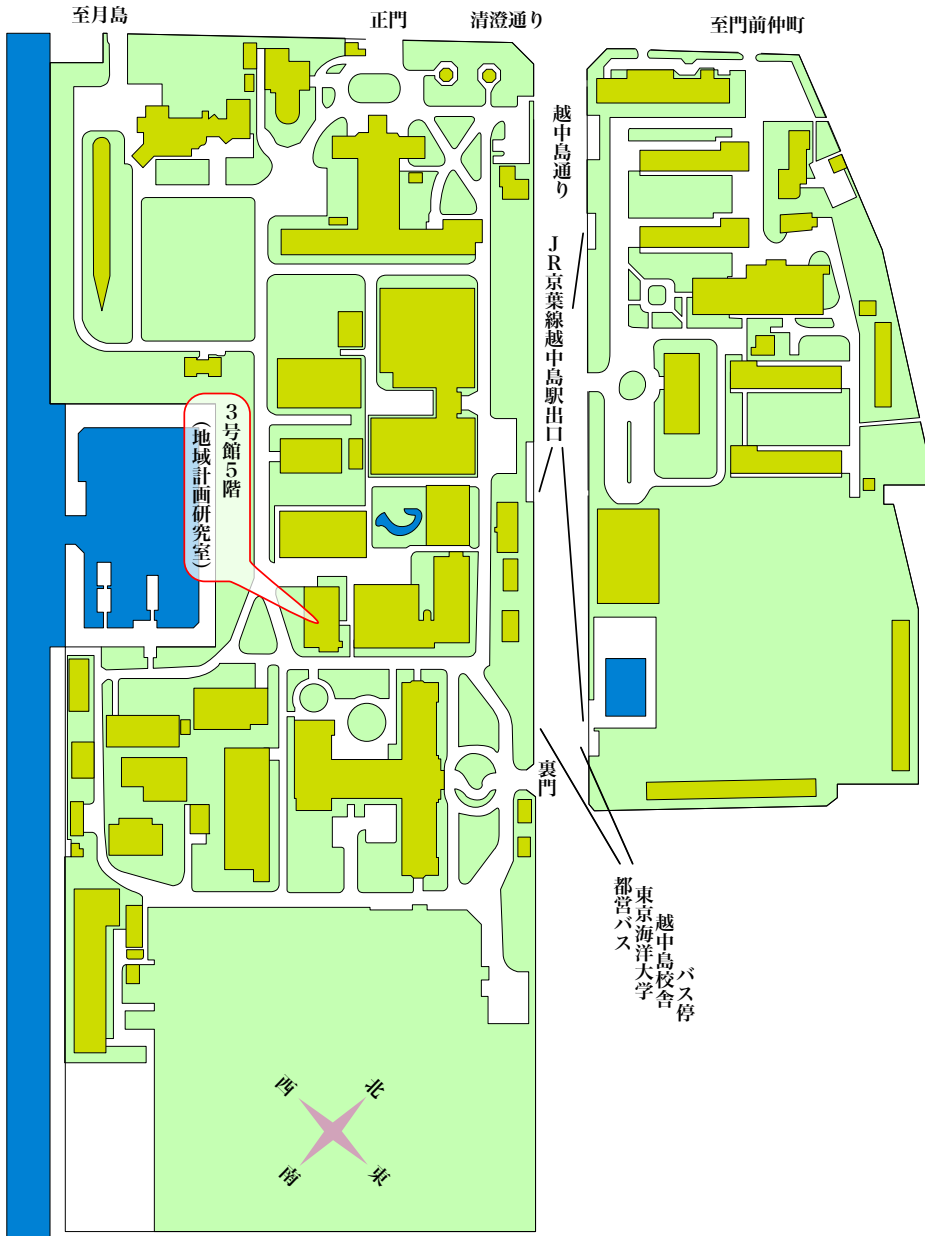

東京海洋大学越中島キャンパスまでのアクセス

東京海洋大学 地域計画研究室へのご案内

地域計画研究室へのアクセス

- 東京海洋大学越中島キャンパスまでのアクセス
- JR 京葉線 越中島駅から徒歩約2分
 - 東京メトロ東西線・都営地下鉄大江戸線 門前仲町駅から徒歩約8分
 - 東京メトロ有楽町線・都営地下鉄大江戸線 月島駅から徒歩約9分
 - 都営バス 東京海洋大学越中島校舎バス停から徒歩約2分
- 地域計画研究室までのアクセス
- 3号館5階